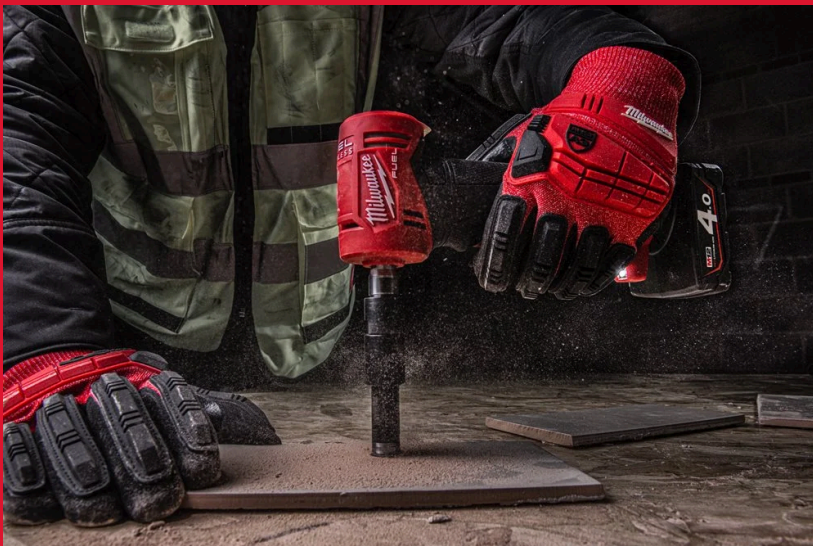

M14 Diamond Drill 16mm - 1pc

BURGHIE DIAMANTATE M14 PENTRU GĂURIRE USCATĂ

- Carotele și burghiile diamantate M14 pentru găurire uscată au fost special concepute pentru executarea de găuri în materiale extrem de dure precum porțelanul/gresia/dalele de piatră, fontă sau fibră de sticlă. Aceste carote și burghie garantează o performanță excelentă și o durată de exploatare superioară, chiar și în cele mai dure materiale. Filet M14 pentru a se potrivi direct pe polizorul unghiular sau cu adaptoare corespunzătoare pentru a se potrivi polizorului drept.
- Utilizare uscată: Aceste nu necesită utilizarea apei în scopuri de răcire.
- Găuri curate: Realizează găuri curate, precise fără zgârieturi ale perimetrului.
- Pentru a asigura o durată lungă de exploatare folosim un diamant de calitate superioară brazat în vid pe corpul sculei, asigurând o găurire rapidă și o durabilitate crescută.
- Evacuare ușoară a materialului.